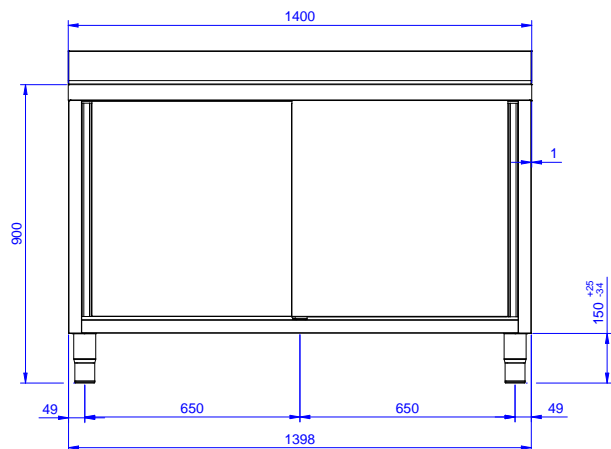

Descrizione

Articolo N° _____

Lavatoio in acciaio inox AISI 304 con piano di lavoro da 50 mm e spessore 10/10. Insonorizzato con piega salvamani sui bordi e dotato di involucro perimetrale ed angoli saldati. Porte scorrevoli fonoassorbenti. Piedini regolabili in altezza. Alzatina paraspruzzi posteriore con raggiatura 10 mm, altezza 100 mm e spessore 13 mm. Una vasca da 600x500x300 mm dotata di tubo troppopieno e piletta di scarico da 2". Gocciolatoio stampato posizionato sulla parte sinistra.

Fronte

Lato

D = Scarico acqua

Alto

Scarico

Posizione scarico: Sx

Informazioni chiave

Larghezza armadio:	1310 mm
Profondità armadio:	645 mm
Altezza armadietto:	330 mm
Dimensioni esterne, larghezza:	1400 mm
Dimensioni esterne, profondità:	700 mm
Dimensioni esterne, altezza:	1000 mm
Dimensione alzatina, altezza:	100 mm
Dimensione alzatina, profondità:	13 mm
Dimensione alzatina, raggio:	R=8
Numero di vasche:	1
Dimensione vasca:	600x500xH300
Numero e tipologia di porte:	2 Scorrevole
Spessore piano di lavoro:	50 mm
Peso netto:	60 kg