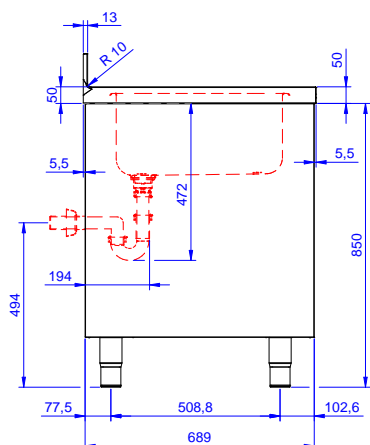

Descrizione

Articolo N° _____

Lavatoio in acciaio inox AISI 304 con piano di lavoro da 50 mm e spessore 10/10. Insonorizzato con piega salvamani sui bordi e dotato di involucro perimetrale ed angoli saldati. Porte scorrevoli fonoassorbenti. Piedini regolabili in altezza. Alzatina paraspruzzi posteriore con raggiatura 10 mm, altezza 100 mm e spessore 13 mm. Una vasca da 600x500x300 mm dotata di tubo troppopieno e piletta di scarico da 2". Gocciolatoio stampato posizionato sulla parte sinistra.

Fronte

Lato

D = Scarico acqua

Alto

Scarico

Posizione scarico: Sx

Informazioni chiave

Larghezza armadio:	1310 mm
Profondità armadio:	645 mm
Altezza armadietto:	330 mm
Dimensioni esterne, larghezza:	1400 mm
Dimensioni esterne, profondità:	700 mm
Dimensioni esterne, altezza:	1000 mm
Dimensione alzatina, altezza:	100 mm
Dimensione alzatina, profondità:	13 mm
Dimensione alzatina, raggio:	R=8
Numero di vasche:	1
Dimensione vasca:	600x500xH300
Numero e tipologia di porte:	2 Scorrevole
Spessore piano di lavoro:	50 mm
Peso netto:	60 kg